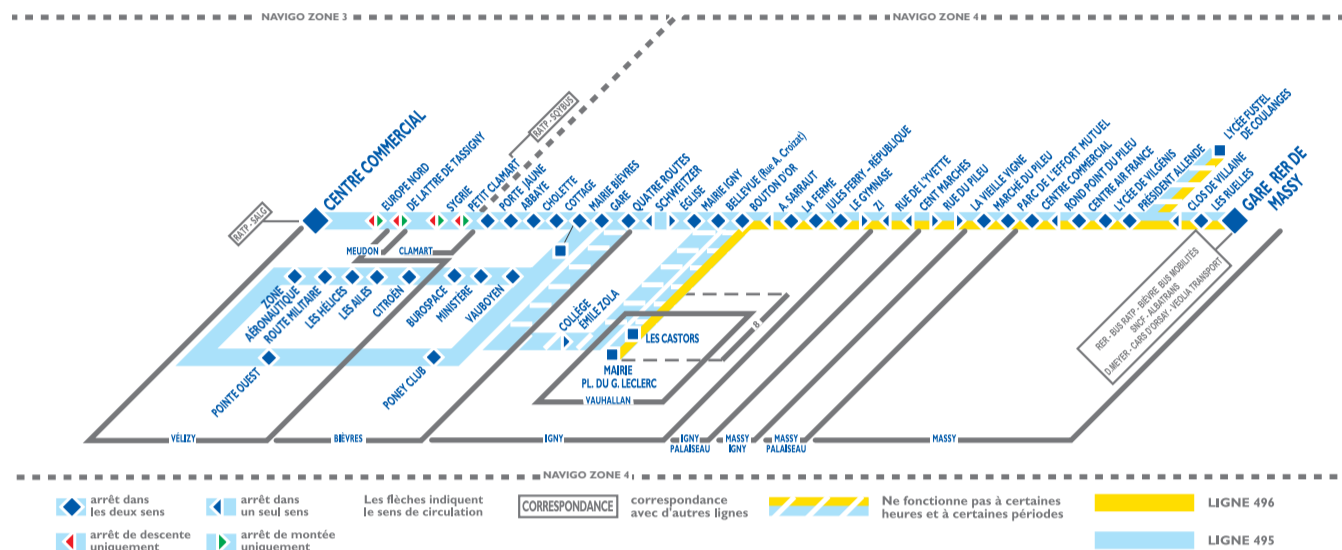

495
496

**Massy RER
Vélizy 2 Centre Commercial
Vauhallan Mairie**

Horaires valables du 5 juillet au 29 août 2010 inclus

Schéma des lignes 495 et 496

Horaires des lignes 495 et 496

**DU LUNDI
AU VENDREDI**

de MASSY-PALAISEAU RER C vers VELIZY 2 / VAUHALLAN

	Renvois ligne	496	495	496	495	496	495	496	495	496	495	496	495	496	495	496	495	
MASSY	Massy-Palaiseau RER C	06:30	07:00	07:30	08:00	08:25	09:00	09:30	10:00	10:37	11:10	12:20	13:30	14:35	14:52	15:30	16:00	16:30
	Centre Air France	06:34	07:04	07:34	08:04	08:29	09:04	09:34	10:04	10:41	11:14	12:24	13:34	14:39	14:56	15:34	16:04	16:34
	Marché du Pileu	06:40	07:10	07:40	08:10	08:35	09:10	09:40	10:09	10:46	11:19	12:29	13:39	14:44	15:01	15:39	16:09	16:39
PALAISEAU	Rue de l'Yvette	06:42	07:12	07:42	08:12	08:37	09:12	09:42	10:11	10:48	11:21	12:31	13:41	14:46	15:03	15:41	16:11	16:41
IGNY	Gymnase Saint Exupéry	06:43	07:13	07:43	08:13	08:38	09:13	09:43	10:12	10:49	11:22	12:32	13:42	14:47	15:04	15:42	16:12	16:42
	La Ferme	06:45	07:15	07:45	08:15	08:40	09:15	09:45	10:14	10:51	11:24	12:34	13:44	14:49	15:06	15:44	16:14	16:44
VAUHALLAN	Mairie de Vauhallan	06:51	07:21	07:51	08:21	08:46	09:21	09:51	10:20	10:57	11:30	12:40	13:50	14:55	15:12	15:50	16:20	16:50
IGNY	Mairie d'Igny		07:28		08:28		09:28		10:26		11:36		12:46		13:56		15:06	
BIEVRES	Quatre Routes		07:34		08:34		09:34		10:31		11:41		12:51		14:01		15:06	
	Gare de Bièvres		07:36		08:35		09:35		10:32		11:42		12:52		14:02		15:07	
	Mairie de Bièvres		07:38		08:37		09:37		10:33		11:43		12:53		14:03		15:08	
	Porte Jaune		07:41		08:40		09:40		10:36		11:46		12:56		14:06		15:11	
VELIZY	Rond Point du Petit Clamart		07:45		08:44		09:44		10:39		11:49		12:59		14:09		15:14	
	CC Vélizy 2		07:55		08:54		09:54		10:49		11:59		13:09		14:19		15:24	