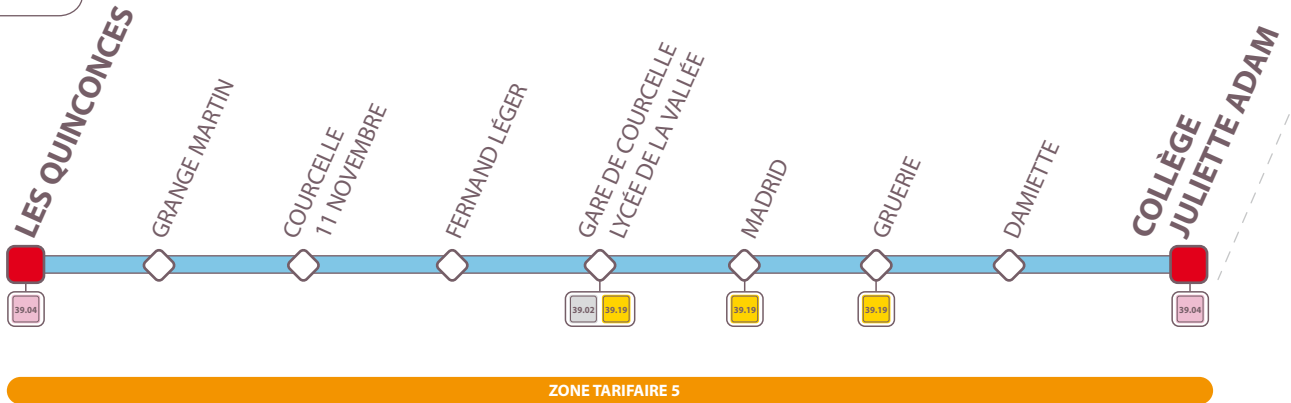

Ligne
39.32

Les Quinconces ↔ Collège Juliette Adam

GIF-SUR-YVETTE

39.19

Correspondances avec d'autres lignes

arrêt dans les deux sens

Ligne
39.32

Les Quinconces → Collège Juliette Adam

Aller

Du lundi au samedi

Renvois à consulter		SC/LMMeJV	SC/S	SC/LMMeJV	SC/LMMeJV	SC/S
GIF-SUR-YVETTE	Les Quinconces	7:42	7:42		8:42	8:42
GIF-SUR-YVETTE	Grange Martin	7:44	7:44		8:44	8:44
GIF-SUR-YVETTE	Courcelle - 11 Novembre	7:45	7:45		8:45	8:45
GIF-SUR-YVETTE	Fernand Léger	7:47	7:47		8:47	8:47
GIF-SUR-YVETTE	Gare de Courcelle - Lycée de la Vallée	7:48	7:48		8:48	8:48
GIF-SUR-YVETTE	Madrid	7:49			8:49	
GIF-SUR-YVETTE	Gruerie	7:50		7:55	8:50	
GIF-SUR-YVETTE	Damiette	7:53		7:58	8:53	
GIF-SUR-YVETTE	Collège Juliette Adam	8:00		8:05	9:00	

www.transport-idf.com
www.scientipole.fr

37-39, rue de Dampierre
78 472 CHEVREUSE Cedex
01.30.52.45.00
Fax : 01.30.52.48.23
www.savac.fr

Pour toute information sur cette ligne,
prenez contact avec :